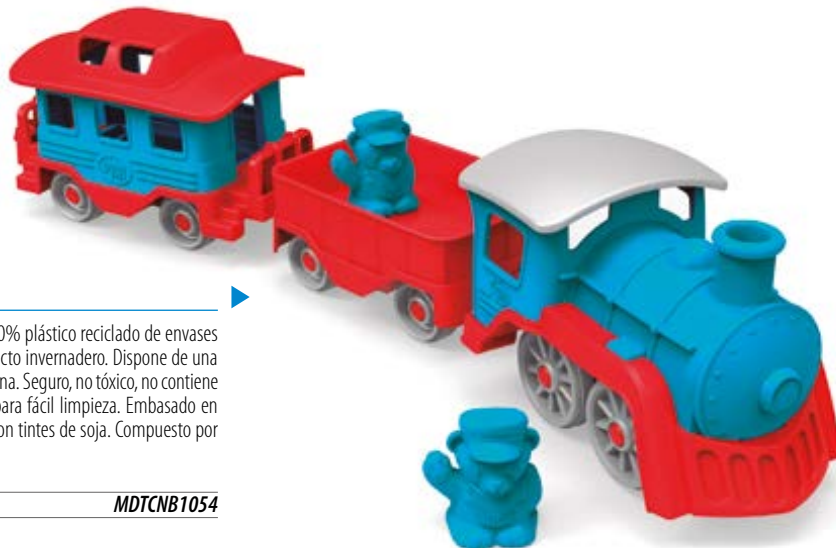

+1 año

Tren azul Greentoys

Tren responsable con el medio ambiente esta hecho en USA de 100% plástico reciclado de envases de leche que ahorran energía y reducen la emisión de gases de efecto invernadero. Dispone de una figura de oso piloto que se ajusta perfectamente en la espaciosa cabina. Seguro, no tóxico, no contiene BPA, PVC, ftalatos o coberturas externas. Seguro para lavaplatos para fácil limpieza. Embasado en materiales reciclados y reciclables sin películas plásticas. Pintado con tintes de soja. Compuesto por 4 piezas. Altura: 110 mm. Ancho: 546 mm. Profundidad: 100 mm.

Tren azul Greentoys

MDTCNB1054