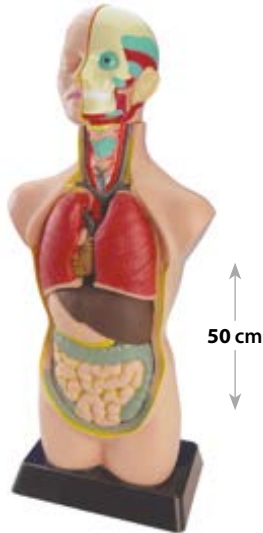

50 cm

Set anatomía 11 piezas

Complemento idóneo para las clases teóricas de anatomía de primaria. Este torso de efecto realista se descompone en 11 piezas. De gran calidad y detalle. Tamaño: 50 cm.

Set anatomía 11 piezas

MD99020