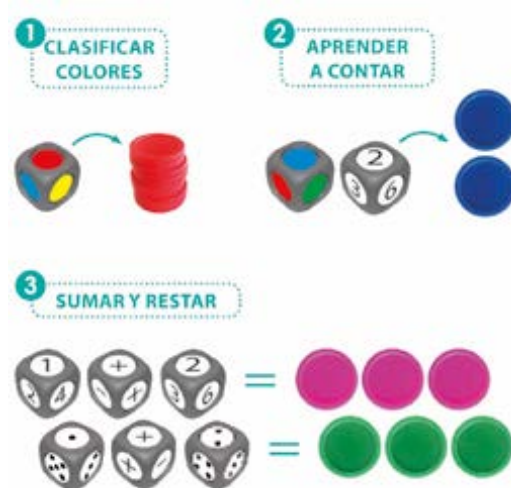

Rocket ten

The Rocket 10 apuesta por la matemática manipulativa. Este entretenido juguete es un potente recurso pedagógico para desde la manipulación y el juego fomentar el aprendizaje de conceptos matemáticos básicos como: Trabajo con patrones, Asociación número-cantidad, Agilidad en el conteo, Descomposición del número 10, Introducción a la suma y la resta y Números pares e impares. Dispone de 1 Cohete, 40 pinchos de combustible, 18 tarjetas reto, 40 tarjetas número, 1 dado, 1 bolsa de tela y 1 guía didáctica.

PLAY miniland

Más información: página 1

+3 años

Rocket ten

MD31781

40 mm

3-6 años

Láminas de plástico lavable, higiénico y resistente

Clavijas 144 pcs - 18 fichas + 4 placas + 10 cordones

Excelente juego diseñado para favorecer la atención y la concentración de un modo lúdico. Las clavijas aparecen con las tres formas básicas: círculo, cuadrado y triángulo y los tres colores primarios: rojo, azul y amarillo. Se acompañan de 36 propuestas de actividades impresas en lámina de plástico. Las actividades están relacionadas con juegos en torno al número, juegos de clasificación y seriación y juegos de ensartar. Para desarrollar estas actividades acompaña al conjunto una placa flexible para encajar sobre ella y cordones trenzados de colores surtidos. De muy buena calidad.

Clavijas 144 piezas + 18 fichas + 4 placas + 10 cordones

MD31785

Láminas de plástico lavable, higiénico y resistente

3-6 años

Color bears 108 pcs + 18 fichas + 6 placas