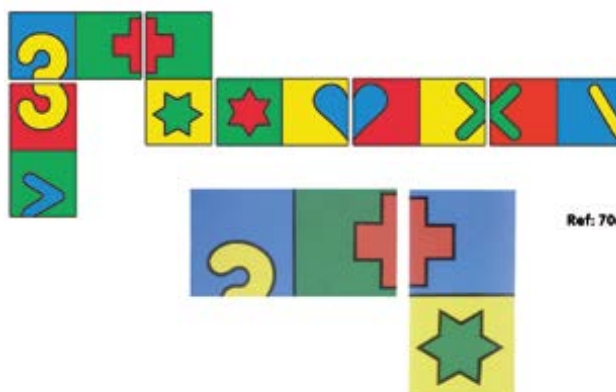

Dominó de simetría

Dominó de gran tamaño para jugar en grupo o en el suelo. Se caracteriza por ser de plástico rígido y lavables con diseños simples y claros con un gran colorido. 28 fichas de 7 x 14 cm. Todo en un maletín de plástico transparente.

Dominó de simetría

MDHE706

Ref: 706

+3 años

Ref: 706