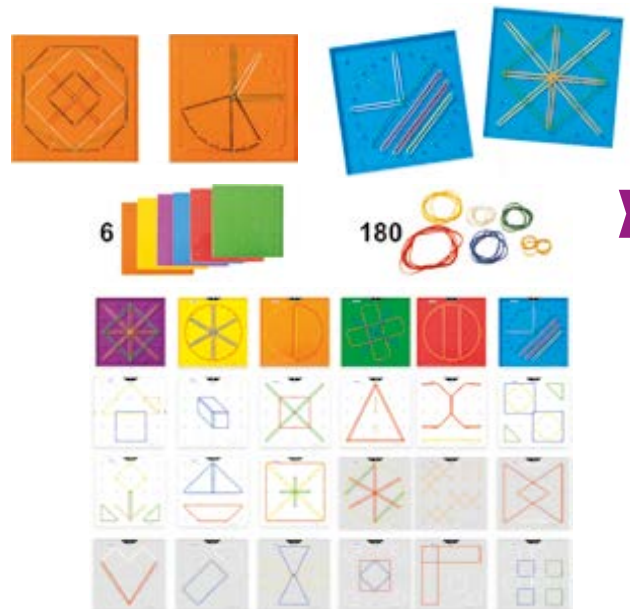

Set 6 geoplanos 15 cm, 6 colores, 2 caras + 180 gomas con actividades + 24 actividades

Presentados en 6 colores diferentes y cada uno de ellos con 180 gomas elásticas de colores. En la cara anterior dispone de enganches en forma de cuadrícula (5 x 5) y en la cara posterior en forma circular.

Set 6 geoplanos 15 cm, 6 colores, 2 caras
+ 180 gomas con actividades + 24 actividades

MD95061