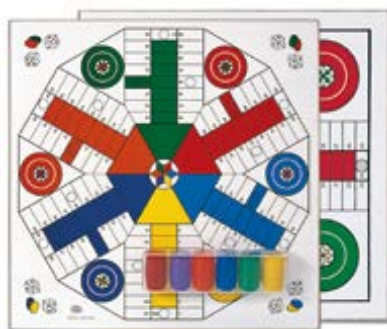

Tablero parchís madera 4 y 6 jugadores 40 cm

Tablero parchís madera para 4 y 6 jugadores. Tamaño: 40 cm x 40 cm.

Tablero parchís madera 4 y 6 jugadores 40 cm

MDCAT134/A