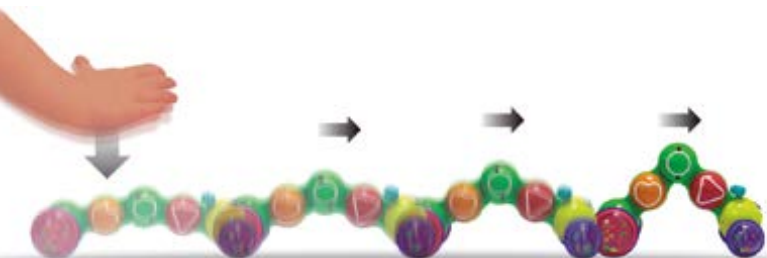

Gus Gus

Al presionar del centro, se pone en marcha el mecanismo y sale disparado. Es muy fácil de manipular y de agarrar. Sus ruedas son antideslizantes. Favorece el desarrollo psicomotor, al provocar en el niño movilidad y desplazamiento y obligarlo a coordinar sus movimientos: gateos y primeros pasos. **No necesita pilas.**

Gus Gus

MD97202