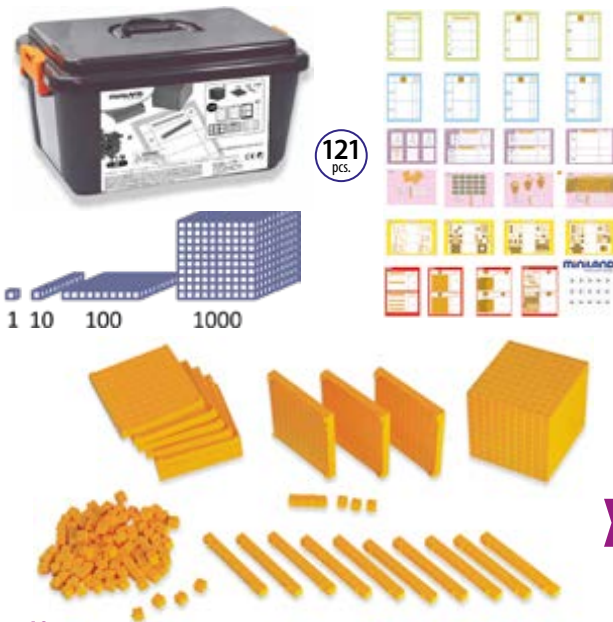

7-9 años

Base 10

El mejor de los recursos para comprender y razonar sobre la unidad, la decena, la centena y el millar. Incluye 100 unidades, 10 decenas, 10 centenas y 1 millar. Indispensable para trabajar el sistema métrico decimal, el área y el volumen. Los cubos individuales miden 1 cm. Las fichas tienen un nivel de dificultad creciente y están numeradas, para cada serie, del 1 al 4. Permiten el uso del material durante todo el curso escolar con niños de diferentes niveles.

Base 10

MD95050