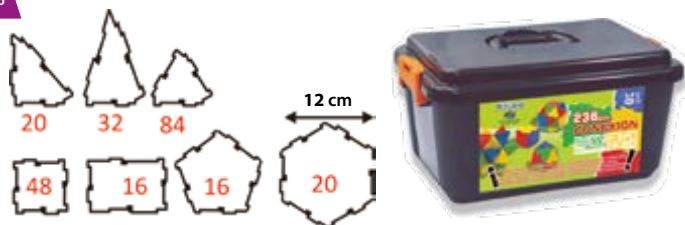

Conexión 236 pcs

Conexión 236 piezas

MD32131