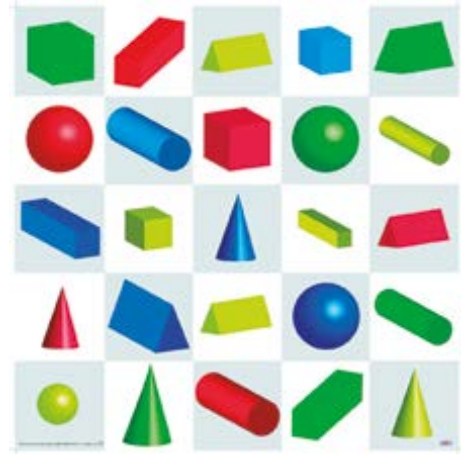

Bee-Bot Holder

NT10BLB380

+5 años

+5 años

Programador por fichas Tactile para Blue-bot

Una forma de programar con el Blue-bot fácil y divertida. Coloca tus instrucciones en el lector de fichas, pulsa "go" y verás como el Blue-bot se pone en funcionamiento. Las fichas pueden colocarse en horizontal o vertical. En caso de querer depurar el programa, sólo tendrá que intercambiar las fichas y pulsar "go" para volver a ponerlo a prueba. Conectar el lector a un Blue-bot es muy fácil: sólo tienes que encender el Blue-bot, pulsar "connect" y esperar a que los ojos del Blue-bot se enciendan de color azul indicando que está conectado. Contiene: 1 lector, 25 fichas y 1 cable de carga.

Programador por fichas Tactile para Blue-bot

NT10BLB400

+5 años

Pack estándar de fichas para lector táctil

Este paquete es perfecto tanto si quieres reemplazar algunas fichas como si quieres tener una mayor selección. Contenido: 8 fichas marcha adelante, 8 fichas marcha atrás, 4 izquierda (90°), 4 derecha (90°). Pausa 1. Juego de 25 unidades.

Pack estándar de fichas para lector táctil
Pack extensión de fichas para lector táctil

NT10BLB500
NT10BLB700

+5 años

Alfombrillas transparentes con bolsillos Bee-bot

Personaliza tu Bee-bot introduciendo tus propias fotos y dibujos. Crea tus propias tarjetas para volver a contar tu historia favorita o como apoyo a cualquier tema interdisciplinar. 1 año de garantía.

Alfombrillas transparentes con bolsillos Bee-bot

NT10BEE300

+5 años

Alfombrilla formas 3d

Este apasionante artículo puede usarse con Bee-bot y Blue-bot para ayudar a que los niños se familiaricen con las formas 3D. Medidas : 75 cm x 75 cm.