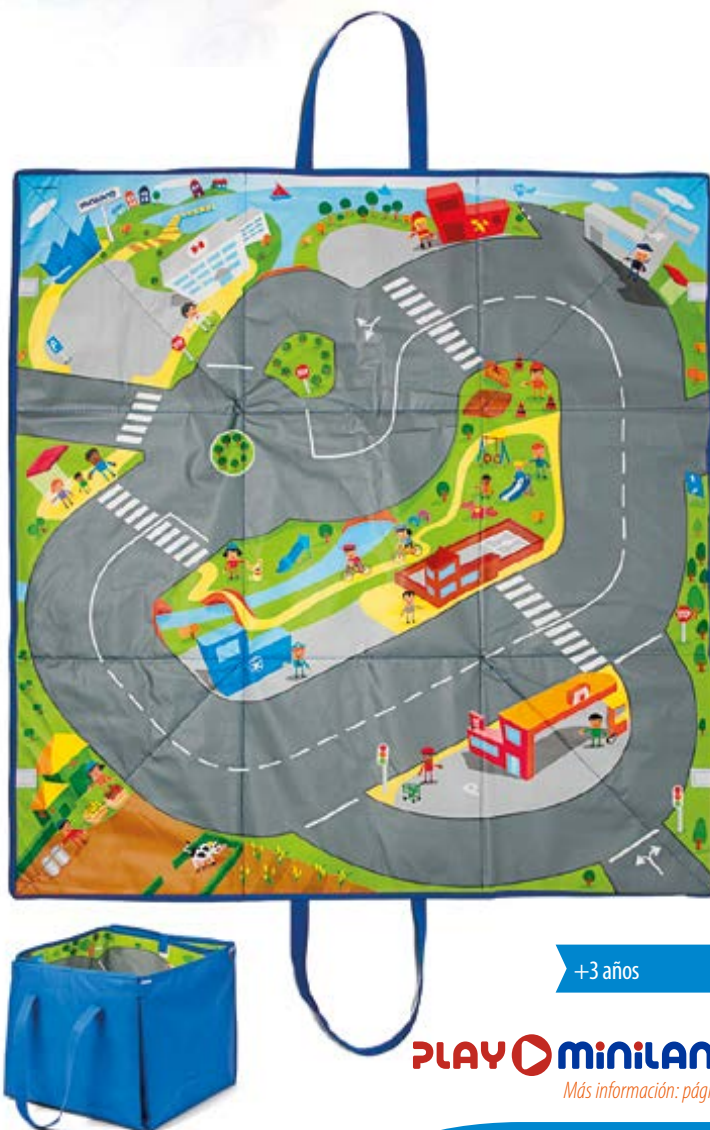

Minimobil Traffic Box

MD97096

+3 años

PLAY miniland
Más información: página 1

+1 año

Caja 10 Mini Chubbies

Vehículos de polipropileno flexible de 7 cm. Contiene barcos, coches, remolque, aviones, helicópteros, etc.