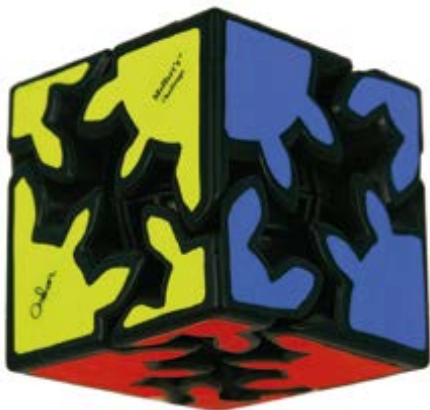

Gear Shift

Gear Shift es aparentemente difícil ya que la simple rotación de ocho ruedas dentadas crea una visión cautivadora. En el momento que se descubre que se puede sacar el núcleo de los cohetes de dificultad, lo que antes parecía inevitable se convierte en un verdadero reto de lógica. Girar los engranajes. Tirar para sacar del núcleo cuatro engranajes (se realiza en dos clics) para aislar y mover solamente una sección de engranajes. El objetivo es volver a construir el cubo con cada cara del mismo color.

Gear Shift

MDCAR5033

+7 años