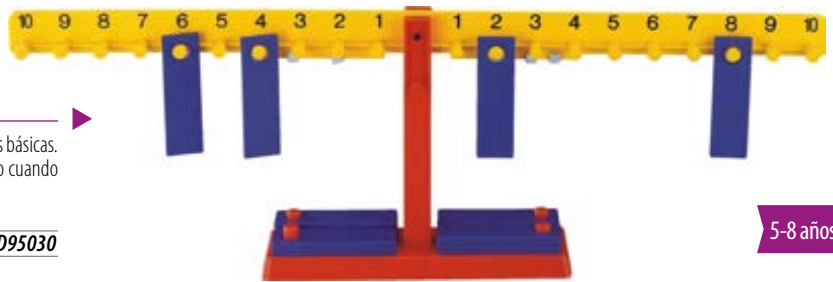

Balanza numérica. Caja

Balanza numérica que favorece el razonamiento y la evolución en las operaciones aritméticas básicas. Con 20 pesas, brazos numerados y 10 colgadores en cada uno de ellos. Actúa por equilibrio cuando existe una relación de igualdad entre los 2 brazos.

Balanza numérica. Caja

MD95030

5-8 años

Cubos 1 cm 1000 pcs

Surtido de 1.000 cubos en 10 colores diferentes, de 1 cm. de lado y ensartables en 3 de sus caras. Material de trabajo muy idóneo para apoyar los conceptos de unidad, decena, centena y millar. Máxima calidad.

Cubos 1 cm 1000 piezas

MD95211