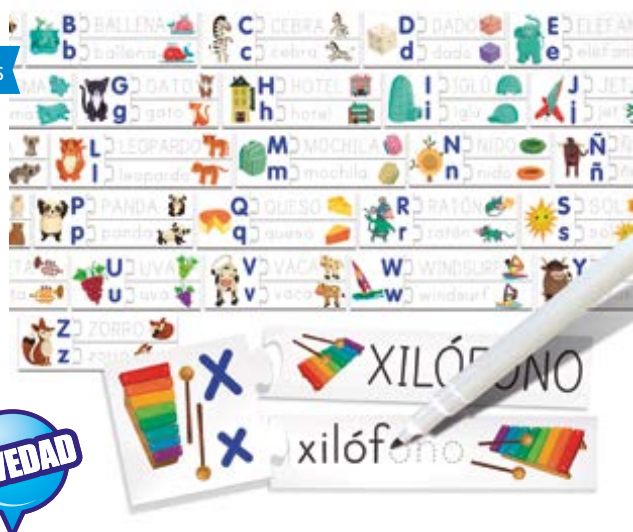

Buscando las letras

MDI30670

3 a 6 años

Leo y escribo

Puzzle a completar y rellenar para aprender a escribir con el rotulador que se puede borrar.

Leo y escribo

MDF1041746

+3 años