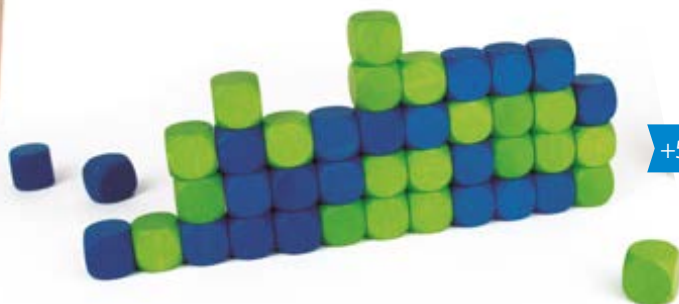

+5 años

Conecta 4 cubos

¡Se el primero en colocar 4 cubos de tu color horizontal, vertical o diagonalmente para ganar! Jugando por turnos, empieza el jugador más joven colocando el primer cubo en el tablero de juego. Después, el oponente coloca uno de sus cubos a la derecha, a la izquierda o encima del primer cubo. ¡Gana quien coloca antes 4 cubos de su color unidos en línea, en columna o en diagonal!

Conecta 4 cubos

MDTCCN0001

+5 años

NOVEDAD