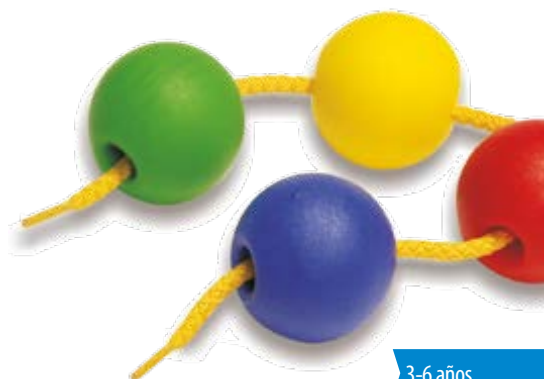

60 uds.

MD31742

3-6 años

+3 años

Threading shapes

Material de manipulación. También sirve como complemento de las formas ensartables. Contiene 130 piezas, 10 cordones y 10 plantillas...

Threading shapes - 150 piece