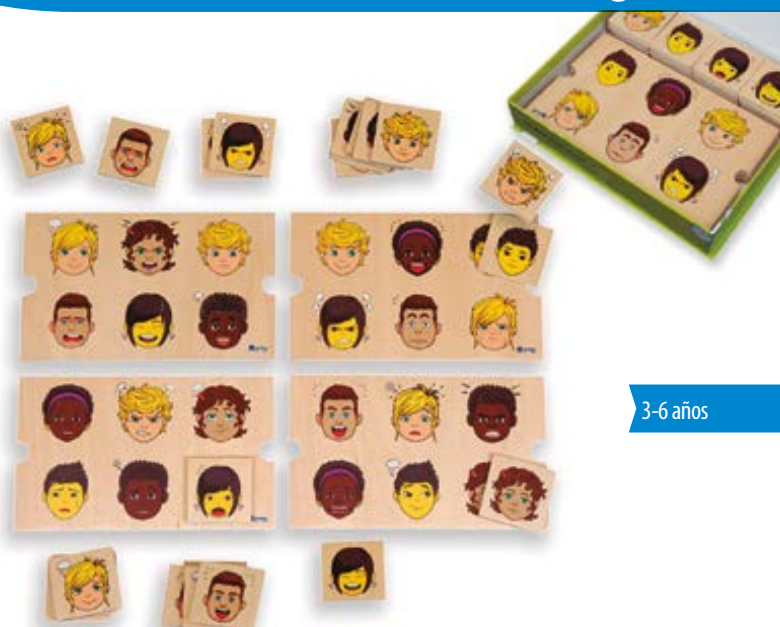

Calendario Universal

MDI30120

3-6 años

Facial expressions

Juego de asociación de imágenes, identificación, observación, lenguaje, mimo, comunicación y expresión oral. Contiene 4 plantillas y 24 fichas de madera. Medida: 22,6 x 19 x 4,5 cm.