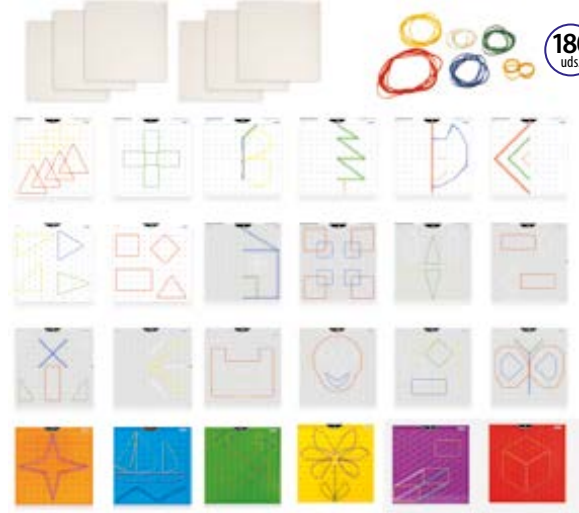

12 tangram 84 piezas colores

MD31727

6 uds.

180 uds.

+7-9 años

Set 6 geoplanos 15 cm transparentes 180 Gomas + 24 actividades

Completamente transparentes para poder utilizarlos si se desea en el proyector de opacos. Las 120 gomas son de colores. 25 enganches dispuestos en forma de cuadrícula (5 x 5). 24 actividades impresas en lámina de plástico.