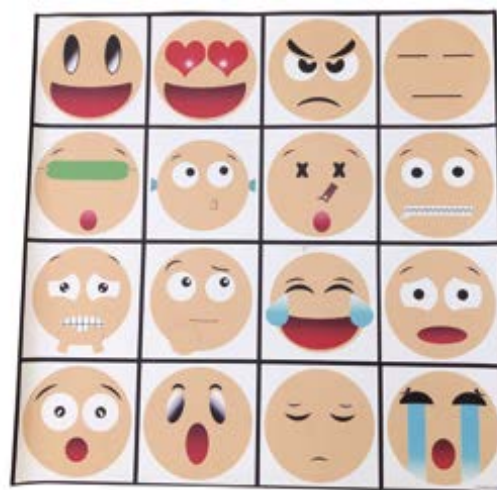

Tapete estaciones Bee-Bot y Blue-Boot

Tapete estaciones 75 x 60 cm para Bee-Bot y Blue-Boot.

Tapete estaciones Bee-Bot y Blue-Boot

NT10BET350

+5 años

Tapete transportes Bee-Bot y Blue-Boot

Tapete transportes 75 x 60 cm para Bee-Bot y Blue-Boot.

Tapete transportes Bee-Bot y Blue-Boot

NT10BET400

+5 años

Tapete ropa Bee-Bot y Blue-Boot

Tapete ropa 75 x 75 cm para Bee-Bot y Blue-Boot.

Tapete ropa Bee-Bot y Blue-Boot

NT10BET450

+5 años

Tapete emoticonos Bee-Bot y Blue-Boot

Tapete emoticonos 60 x 60 cm para Bee-Bot y Blue-Boot.

Tapete emoticonos Bee-Bot y Blue-Boot

NT10BET500

+5 años

Tapete planetas Bee-Bot y Blue-Boot

Tapete planetas 60 x 60 cm para Bee-Bot y Blue-Boot.