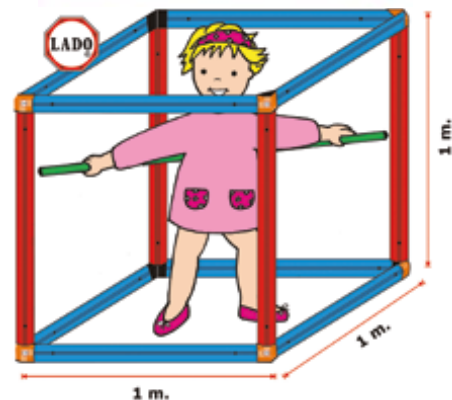

Los metros

Todo el material necesario para estudiar, en tamaño real, el metro lineal, el metro cuadrado y el metro cúbico. Con el material del conjunto podrá montar y enseñar los siguientes conceptos:

- 1 metro lineal graduado.
- 1 metro cuadrado.
- 1 metro cúbico.
- 1 Caja graduada con 100 piezas de 1 cm³ cada una.
- 1 Caja graduada con 10 piezas de 10 x 1 x 1 cm.
- 1 dm³ descomponible. Con envase propio.
- Todo ello explicado en la Guía pedagógica de uso y metido en un estuche muy resistente.

Los metros

MDLA204