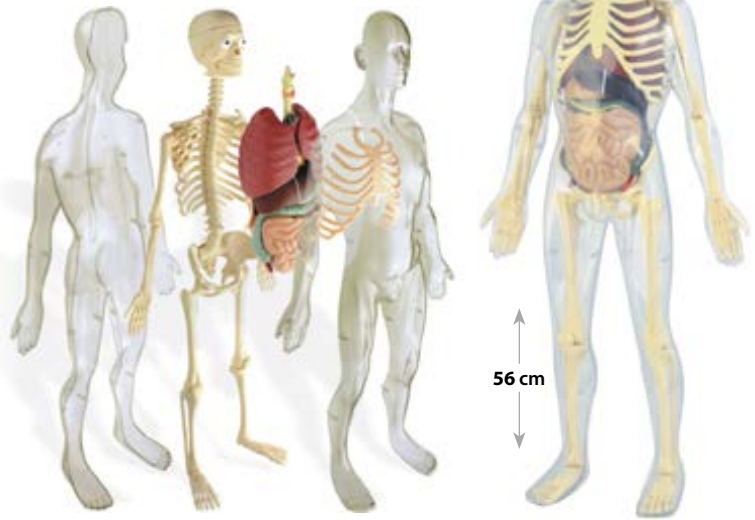

56 cm

Human Anatomy

Muestra de forma realista las partes importantes del cuerpo humano. Montando y desmontando el modelo se aprende la relación y ubicación de los diferentes órganos. Consultando el manual se entienden de forma clara las funciones específicas de cada uno. Nº de piezas: 45. Tamaño: 56 cm.

Human anatomy

MD99060

+5 años