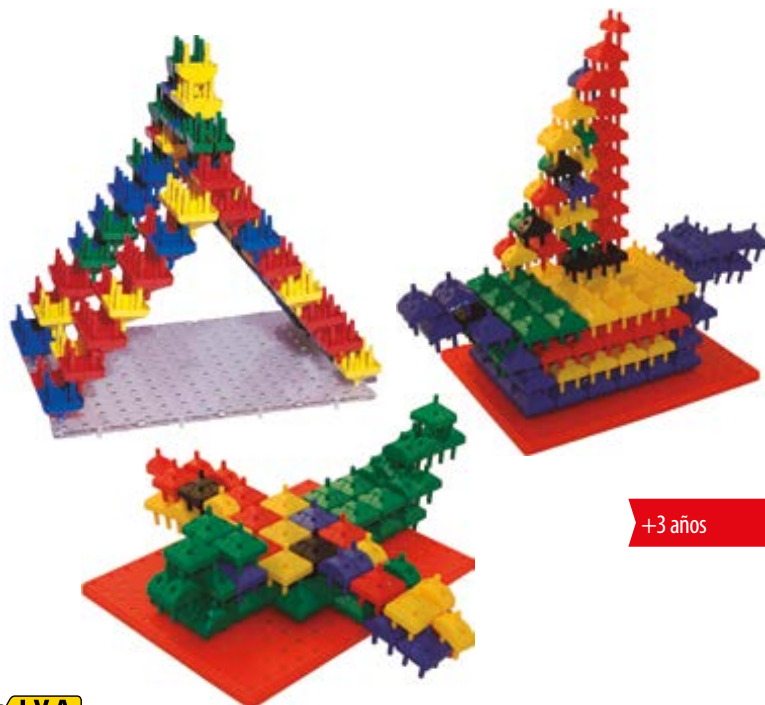

Contenedor 120 piezas	MD32310
Maletín 300 piezas	MD32315

3-6 años

Diverpul

La Familia de los Pulpos son las únicas piezas que permiten hacer construcciones planas (tipo mosaico) y estructuras volumétricas en 3 dimensiones, con partes espaciales colgantes. Pulpo de especialísimo diseño, con 4 patas, asidero para cogerle y alojamientos en su parte superior. Pulpín compatible con las demás piezas, con 1 pata y asidero para coger. Todo en maleta. Contenido:

- 2 placas transparentes de 26,5 x 20 cm.
- 126 Pulpos, 84 Pulpitos, 24 Pulpines. Total 234 Pcs.
- 1 Guía de modelos.

Diverpul	MDLA487
----------	---------

+3 años

Complementos Diverpul:

Bote 115 pulpos y pulpitos	MDLA488
Bolsa de 5 placas transparentes 265 x 195 mm	MDLA4535