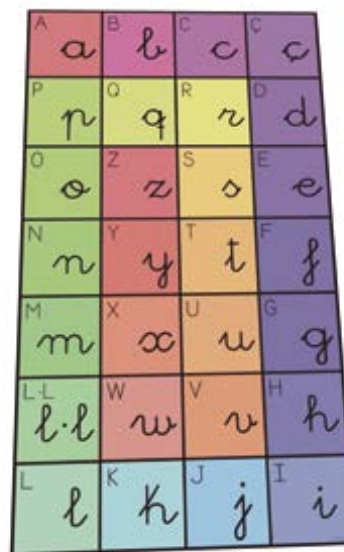

Bee-bot lesson activities

NT10BEE650

Licencia de uso para centros

NT10BEE700

+5 años

Tapete recta numérica Bee-Bot y Blue-Boot

Tapete recta numérica 165 x 30 cm para Bee-Bot y Blue-Boot.

Tapete recta numérica Bee-Bot y Blue-Boot

NT10BET100

+5 años

Tapete abecedario castellano Bee-Bot y Blue-Boot

Tapete abecedario castellano 60 x 105 cm para Bee-Bot y Blue-Boot.

Tapete abecedario castellano Bee-Bot y Blue-Boot

NT10BET150

+5 años

Tapete abecedario català Bee-Bot y Blue-Boot

Tapete abecedario català 60 x 105 cm para Bee-Bot y Blue-Boot.

Tapete abecedario català Bee-Bot y Blue-Boot

NT10BET200

+5 años

Tapete Isla del tesoro Bee-Bot y Blue-Boot

Tapete Isla del tesoro 60 x 60 cm para Bee-Bot y Blue-Boot.