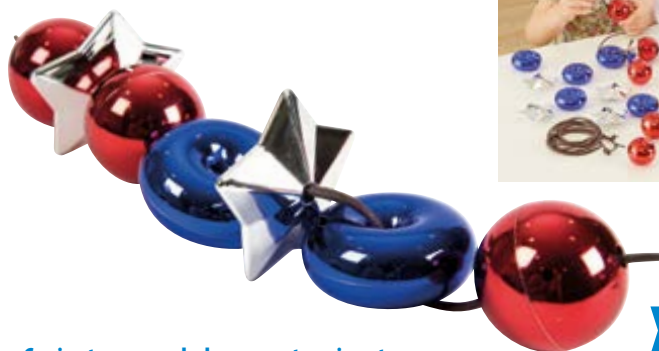

Madeja de 10 cordones

MD31771

Agujas para cordón

Cubilete con 100 agujas para complementar y facilitar los trabajos de enlazado y de cosido. Aptas para cordones trenzados, macarrón hueco y macarrón macizo. Son seguras gracias a su punta redondeada, y su flexibilidad. 13 cm aprox.

Cubilete 100 agujas para cordón

MD31769

+12 meses

Conjunto para enhebrar cuentas gigantes

Un resplandeciente conjunto de figuras brillantes que pueden ensartarse, clasificarse y amontonarse. Se trata de una manera atractiva de aprender secuenciación. Los niños pueden usar los cordones incluidos para crear sus adornos, lo cual es estupendo para desarrollar las habilidades motoras finas. El juego también puede utilizarse como un estupendo móvil brillante y como un precioso collar para un gigante. El juego incluye 10 rosas, 10 estrellas, 10 esferas y 6 cordones. Fabricados de plástico ABS. Dimensiones: Tarro: 14 x 23 x 14 cm (anchura x altura x profundidad). Estrella: 7 cm.