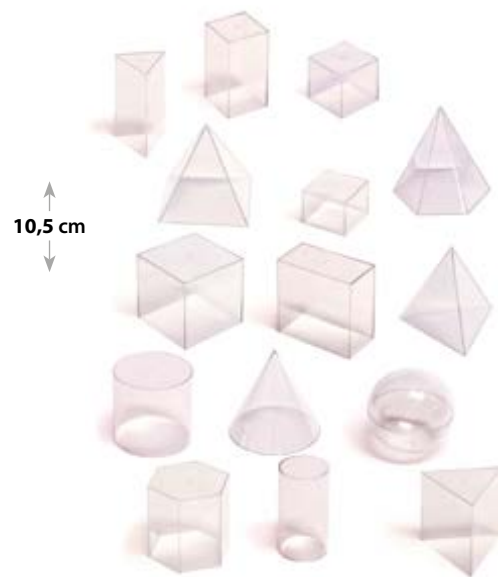

+6 años

Metric Weight Set

El juego incluye 20 1 g, 20 5 g, diez 10 g y cuatro pesas de 20 g. Juego de 54 piezas.

Metric Weight Set

MDLER4292

+6 años

Pan Balance Jr.

Balanza de tamaño medio que permite a los niños medir y comparar cantidades. Las bandejas desmontables son ideales para medir líquidos. La escala de plástico resistente puede contener sólidos o hasta 500 ml en líquido. Mide 36 cm de ancho x 15 cm de alto

Pan Balance Jr.

MDLER0898

7-9 años

7-9 años

Balanza sólidos y líquidos

Con cubetas y tapas, 14 pesas de plástico y 11 pesas de metal. De gran precisión. Apoyo a las nociones de peso y equivalencia.

Balanza sólidos y líquidos

MD95031

Set volumen 15 piezas transparentes

Lado del cubo: 10,5 cm. Se pueden rellenar sus interiores con arena, arroz o cualquier otro material similar para establecer cuantitativamente sus equivalencias.

Set volumen 15 piezas transparentes

MD95238

The Original Folding Geometric Shapes™

Perfecto para el aprendizaje práctico y la enseñanza ilustrativa de simetría, perímetro, superficie y volumen. Conjunto de ocho formas geométricas 2 en 1 muestra que sólidos 2D y 3D. Cada forma está en forma de red desplegable y carcasa de plástico transparente. Incluye cilindro, pirámide cuadrada, cubo, prisma rectangular, cono, prisma hexagonal, pirámide triangular y prisma triangular. Mide 8 cm H. Juego de 16 piezas.

The Original Folding Geometric Shapes™

MDLER0921

+7 años