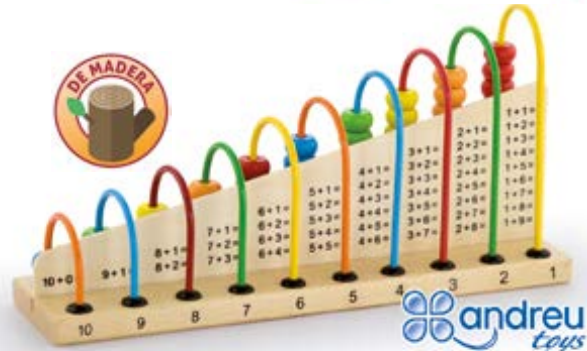

Math Abacus

Aprendizaje para sumar y restar. Aumentará la habilidad mental infantil y su interés por las matemáticas. Medidas: 29 x 14,5 x 7,5 cm.

Math Abacus

MDAT16362

+3 años

Anillas colores

Nuevo diseño del juego de las anillas colores. Introducción al número y la cantidad. Asocia los números con las anillas de colores y los puntos. Base de la madera de dos piezas conectadas por imanes. Alto nivel educativo. Dimensiones en cm: 12,5 alto x 11 ancho x 36 largo.

Anillas colores

MDG055157