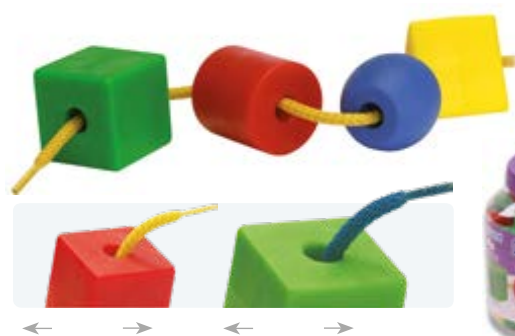

3-6 años

Fichas de Actividades