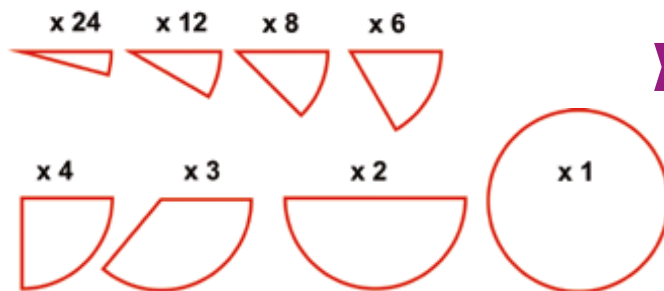

Set fracciones

MD95218

7-9 años

+6 años

Rainbow Fraction®

Círculos y cuadrados que permiten a los alumnos explorar equivalencias y practicar la suma, resta y comparación de fracciones. Cada juego incluye una caja de plástico y una guía de actividades. Tamaño 9 cm.