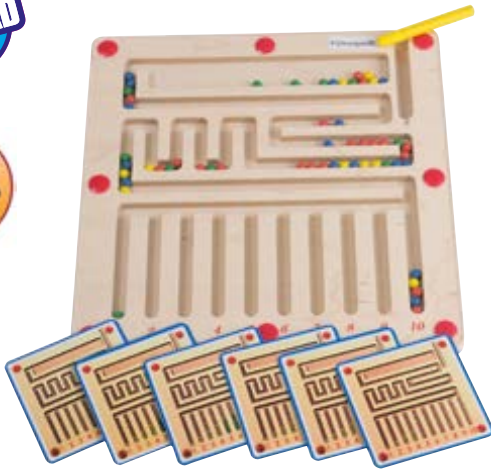

Caja flexible de experimentación y creación

MDOT111438

Deporte y habilidad

Deporte y habilidad

Andadores, correpasillos y triciclos

Deporte y habilidad

Super centro de actividades Little Tikes

Centro de actividades para bebés Little Tikes que permite que los niños desarrollen su curiosidad. Ayuda al desarrollo motriz por medio del gateo, a describirse a sí mismos por medio de espejos, a la discriminación auditiva con sonidos, etc. Fácil montaje y puede estar abierto o cerrado. Se puede alternar la estructura de cerrada a abierta. Utiliza 3 pilas AA no incluidas.

Carro-contenedor de psicomotricidad:

MDLA626

3-6 años

Zancos Chapa Chap

Zancos de plástico muy resistente. Permiten ejercicios de equilibrio y psicomotores para autonomía del propio cuerpo. Resultan muy atractivos y divertidos por su diseño en forma de una simpática silueta de pie.

Zancos chapa chap

MD45222

+3 años

Laberinto magnético

Los más pequeños pueden mover las bolitas de colores a través del laberinto usando el bolígrafo mágico. Los niños mas mayores pueden hacerlo coincidir al mismo tiempo. Incluye 6 ejercicios. Fomenta la coordinación mano-ojo y la coordinación. El tablero es de madera y el contenido total es de 7 piezas. Mide 29,5x29,5 cm.