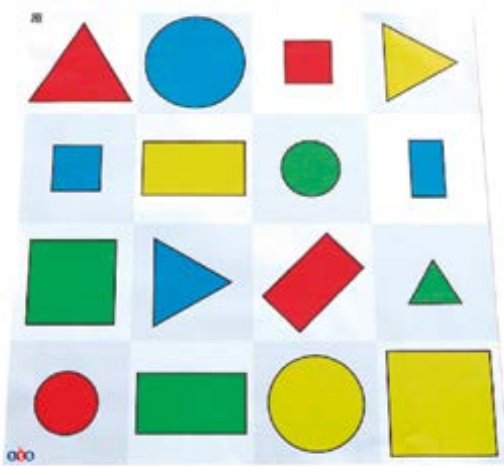

Pack estándar de fichas para lector táctil
Pack extensión de fichas para lector táctil

NT10BLB500
NT10BLB700

+5 años

Alfombrillas transparentes con bolsillos Bee-bot

Personaliza tu Bee-bot introduciendo tus propias fotos y dibujos. Crea tus propias tarjetas para volver a contar tu historia favorita o como apoyo a cualquier tema interdisciplinar. 1 año de garantía.

Alfombrillas transparentes con bolsillos Bee-bot

NT10BEE300

+5 años

Alfombrilla formas 3d

Este apasionante artículo puede usarse con Bee-bot y Blue-bot para ayudar a que los niños se familiaricen con las formas 3D. Medidas : 75 cm x 75 cm.

Alfombrilla formas 3d

NT10BEE325

+5 años

Alfombrilla formas, colores y tamaños

Un artículo fantástico para combinar las matemáticas con las TIC usando Bee-bot. Utiliza esta alfombrilla para empezar a conocer formas, colores y tamaños.

Alfombrilla formas, colores y tamaños

NT10BEE350

+5 años

Alfombrilla alfabeto para Bee-bot y Blue-bot

Esta alfombrilla es una forma estupenda de aprender a leer y escribir y adquirir competencias en TIC mediante el juego. Contiene letras mayúsculas y minúsculas. 1 año de garantía.